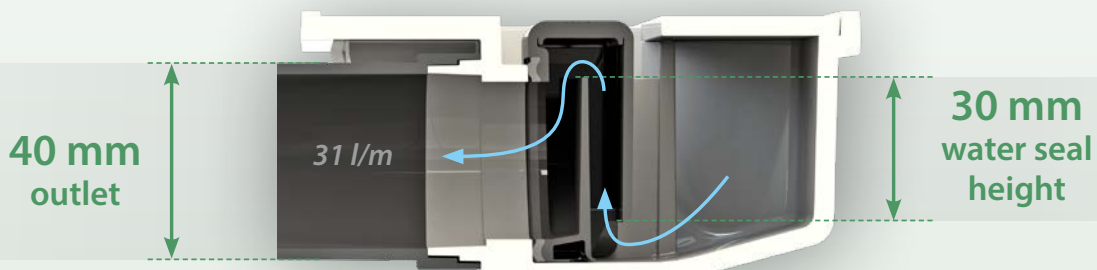

mydrain technology

NL Mydrain heeft een waterslot van 30 mm, een afvoerdebit van 31 liter/min. en is met zijn superlage inbouwhoogte de ideale oplossing voor zowel nieuwbouw als voor renovatieprojecten.

FR Mydrain est équipé d'un siphon de 30 mm, garantit un débit d'évacuation de 31 litres/minute et, grâce à sa hauteur d'encastrement ultra-faible en fait la solution idéale pour les projets de construction neuve comme de rénovation.

DE Der Mydrain hat eine Sperrwasserhöhe von 30 mm, eine Ablaufleistung von 31 L/Min. und ist mit seiner superniedrigen Einbauhöhe die ideale Lösung sowohl für Neubau- als auch für Renovierungsprojekte.

EN Mydrain has a 30 mm water trap, a drainage rate of 31 litres/min. and with its super low installation height it is the ideal solution for both new construction and renovation projects.

WATER SEAL HEIGHT	30 mm
FLOW RATE	31 l/m
OUTLET	40 mm
BUILT-IN HEIGHT	54 mm
GRATE WIDTH	30 mm

available in :

70 / 80 cm grate length

Mydrain S, Micro & Secret