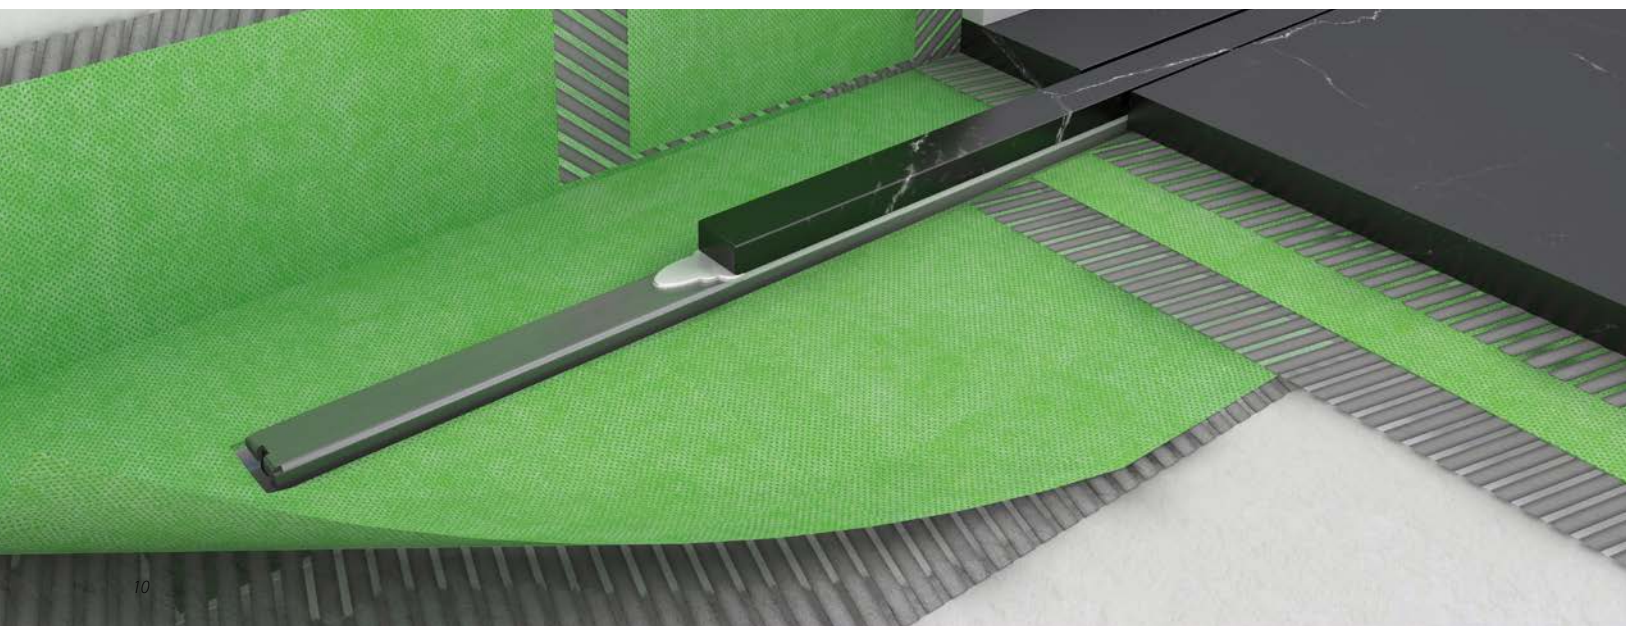

FR Mydrain Secret constitue le caniveau ultime pour tout architecte d'intérieur. Tous les éléments techniques de ce caniveau de douche sont Secrets, mais néanmoins facilement accessibles pour faciliter l'entretien. Vous avez opté pour une finition du sol en marbre ou carrelée? Le caniveau Secret formera la solution parfaite pour votre douche à l'italienne.

DE Die Mydrain Secret ist die ultimative Duschrinne für jeden Innenarchitekten. Alle technischen Elemente dieser Rinne sind unsichtbar, aber dennoch mühelos zugänglich und damit pflegeleicht. Verlegen Sie einen Bodenbelag aus Marmor oder Fliesen? Dann ist die Secret die perfekte Lösung für Ihre Walk-in-Dusche.

EN Mydrain Secret is the ultimate drain for every interior designer. All technical elements of this shower drain are Secret yet easily accessible for easy maintenance. Are you working with a floor finish in marble or tiles? Then Secret is the perfect solution for your walk-in shower.

hauteur d'encastrement / inbouwhoogte / Einbauhöhe / installation height

55 mm

debit / debiet / Ablaufleistung / flow rate

31 L / min.

diamètre du tuyau / diameter afvoer / Durchmesser Abflussrohr / diameter drain pipe

40 mm

hauteur du sas / hoogte waterslot / Höhe der Wassersperre / height of water lock

30 mm