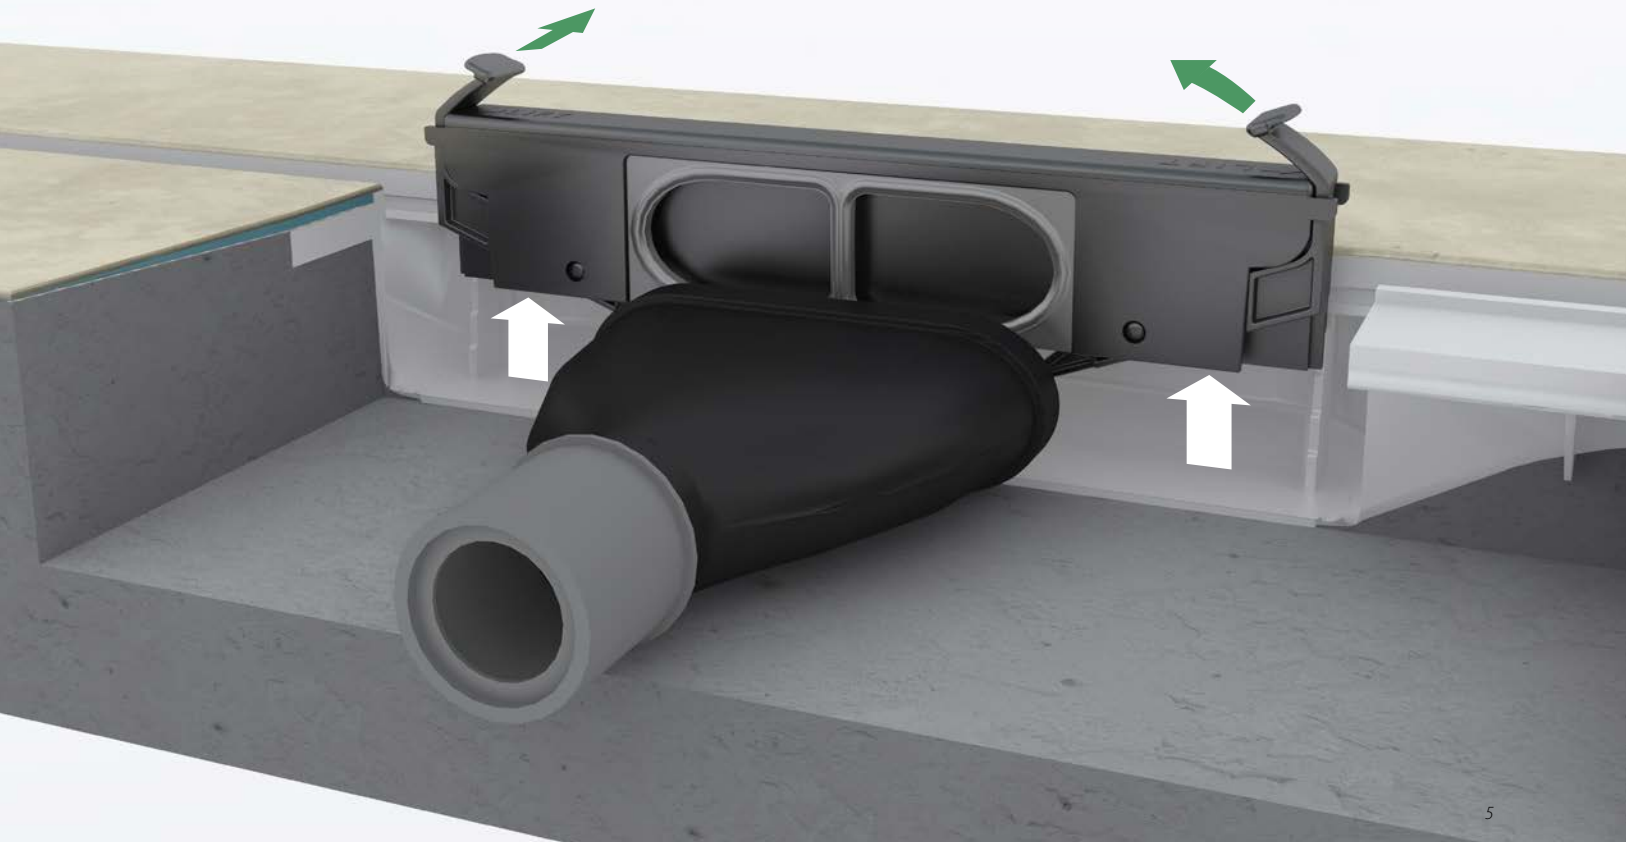

patented lift system