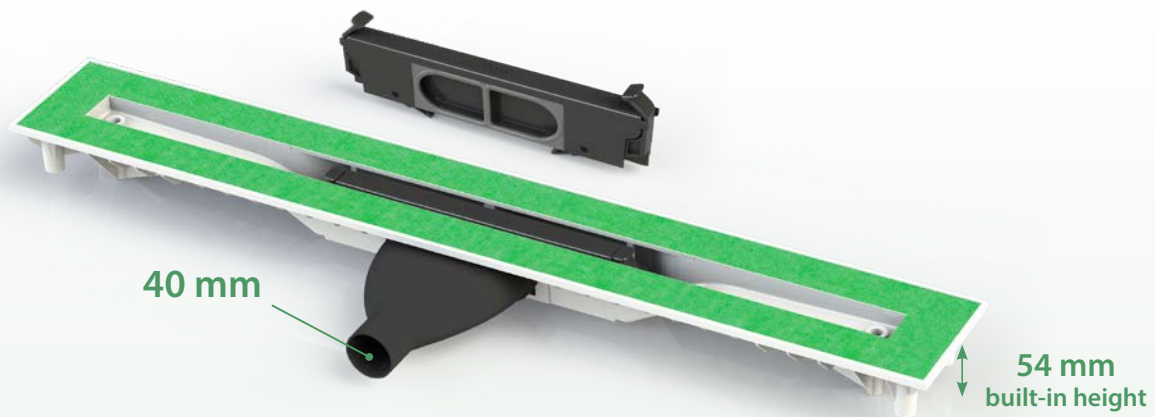

mydrain technology

NL Mydrain heeft een waterslot van 30 mm, een afvoerdebit van 31 liter/min. en is met zijn superlage inbouwhoogte de ideale oplossing voor zowel nieuwbouw als voor renovatieprojecten.

FR Mydrain est équipé d'un siphon de 30 mm, garantit un débit d'évacuation de 31 litres/minute et, grâce à sa hauteur d'encastrement ultra-faible en fait la solution idéale pour les projets de construction neuve comme de rénovation.

DE Der Mydrain hat eine Sperrwasserhöhe von 30 mm, eine Ablaufleistung von 31 L/Min. und ist mit seiner superniedrigen Einbauhöhe die ideale Lösung sowohl für Neubau- als auch für Renovierungsprojekte.

EN Mydrain has a 30 mm water trap, a drainage rate of 31 litres/min. and with its super low installation height it is the ideal solution for both new construction and renovation projects.

WATER SEAL HEIGHT	30 mm
FLOW RATE	31 l/m
OUTLET	40 mm
BUILT-IN HEIGHT	54 mm
GRATE WIDTH	30 mm

available in :

70 / 80 cm grate length

Mydrain S, Micro & Secret