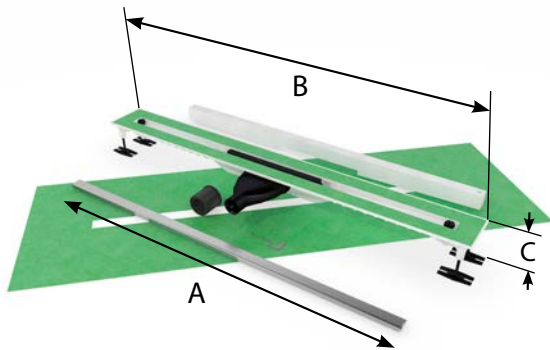

Secret Line