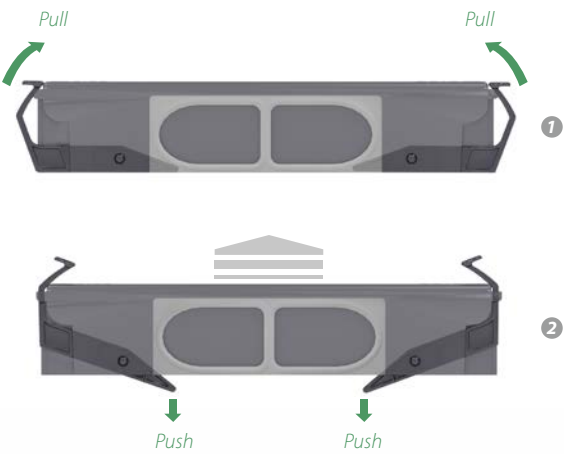

EN Mydrain has a 30 mm water trap, a drainage rate of 31 litres/min. and with its super low installation height it is the ideal solution for both new construction and renovation projects.

WATER SEAL HEIGHT	30 mm
FLOW RATE	31 l/m
OUTLET	40 mm
BUILT-IN HEIGHT	54 mm
GRATE WIDTH	30 mm

available in :

70 / 80 cm grate length

Mydrain S, Micro & Secret

easy to clean siphon

NL De nieuwe Mydrain sifon beschikt over een gepatenteerd liftstelsel. De hendels aan beide uiteinden creëren een hefboomeffect en duwen zo de sifon omhoog uit de douchegoot. Gemakkelijk, veilig en geen gereedschap nodig!

FR Le nouveau siphon Mydrain a été équipé d'un système de soulèvement breveté. Les leviers aux deux extrémités créent un effet levier, faisant ainsi ressortir le siphon du caniveau de douche en le poussant vers le haut. Une solution facile, sûre et sans le moindre outil!

DE Der neue Mydrain-Siphon verfügt über ein patentiertes Hebesystem. Die Griffe an beiden Enden erzeugen einen Hebel-effekt und drücken den Siphon damit aus der Duschrinne nach oben. Einfach, sicher und ohne Werkzeug!