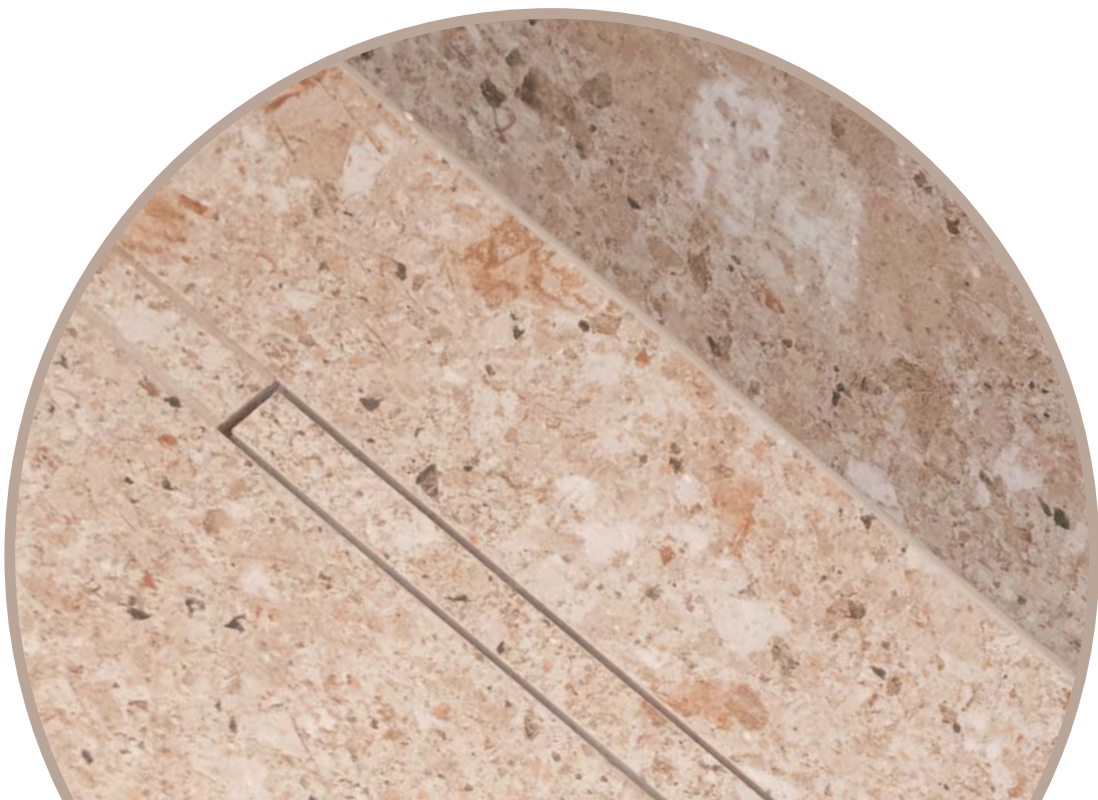

DE Die Mydrain Secret ist im wahrsten Sinne des Wortes unsichtbar... Mit ihrem befliesbaren Rost wird Ihr Bodenbelag zum Blickfang. Sämtliche Technik und Metallkomponenten der Duschrinne sind verdeckt. Nach dem Einbau bleibt lediglich eine schmale Rinne um die Fliesenleiste sichtbar. In puncto Diskretion und Eleganz ist die Mydrain Secret ein absolutes Highlight. Der nur 27 mm breite, befliesbare Rost ist stufenlos höhenverstellbar und passt sich so optimal dem Niveau Ihres Duschbodens an.

EN The Mydrain Secret is literally invisible... With its tileable grate, your floor finish steals the show. All the technology and metal components of the shower drain are concealed. After installation, only a narrow channel around the tile strip remains visible. In terms of discretion and elegance, the Mydrain Secret is the absolute pinnacle. The tileable grating is just 27 mm wide and infinitely height-adjustable, ensuring it's perfectly aligned with the level of your shower floor.