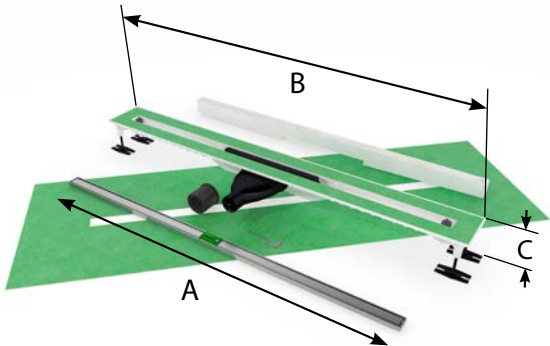

Mydrain S

● Mydrain S INOX stainless steel	70 A : 700 mm B : 800 mm C : 54 mm EAN / GTIN 5414599726770	80 A : 800 mm B : 900 mm C : 54 mm EAN / GTIN 5414599726787
● Mydrain S BLACK powder coated	5414599726794	5414599726800
● Mydrain S BRUSHED CHAMPAGNE PVD	5404045902353	5401100006957
● Mydrain S BRUSHED GOLD PVD	-	5400972078826
● Mydrain S BRUSHED ROSE GOLD PVD	5404045902360	5400972078833
● Mydrain S BRUSHED GUN METAL PVD	5404045902377	5400972078840